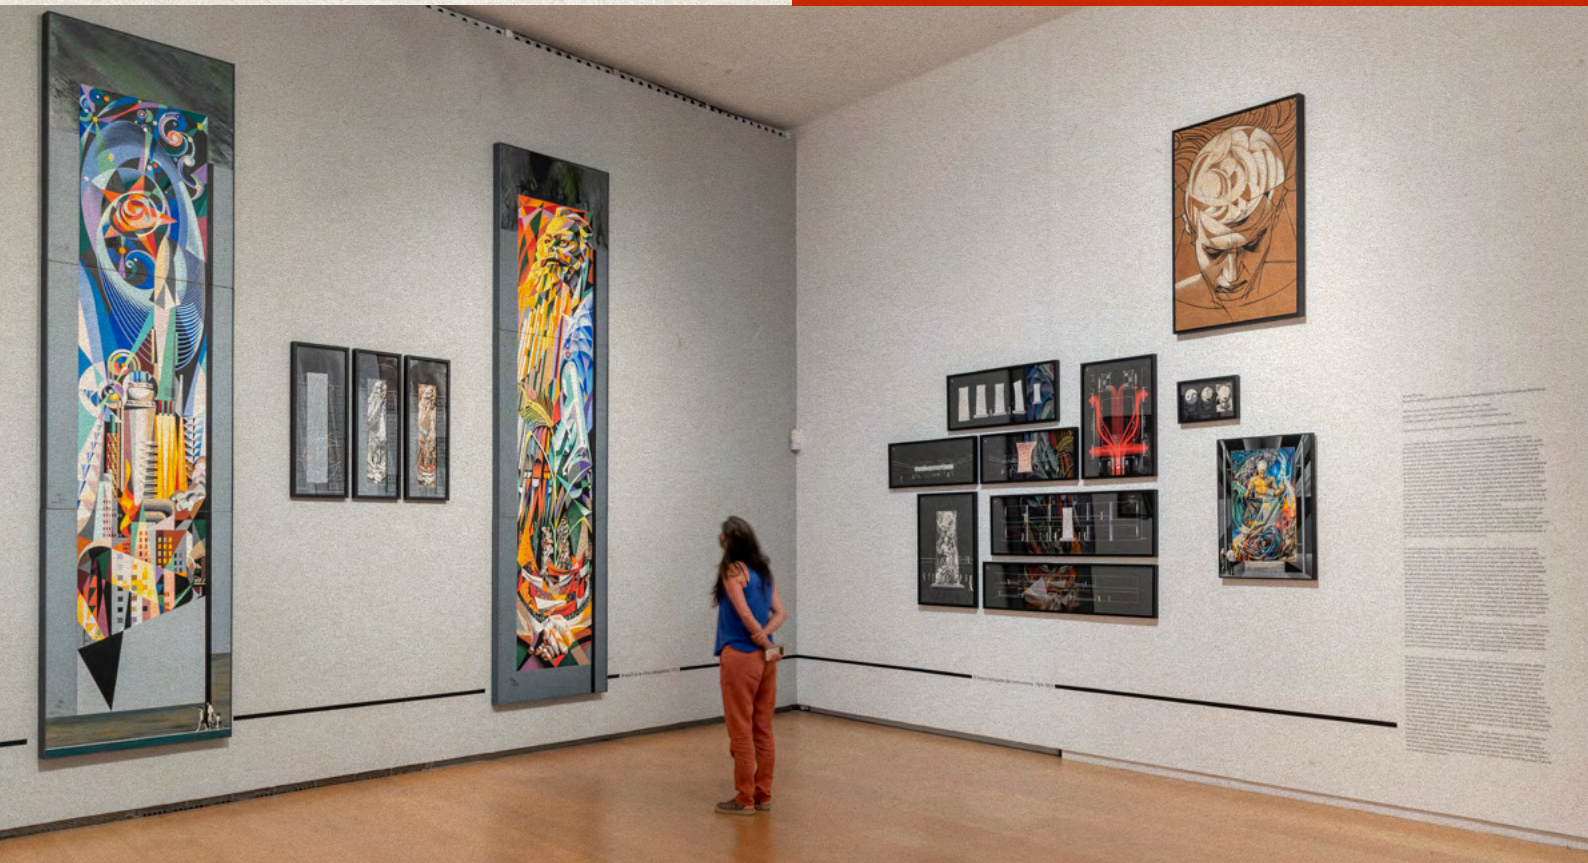

VISITA COMENTADA A LA EXPOSICIÓN *LOS EXILIOS DE RENAU*

02.01.2022

12:00h

La visita a la exposición *Los exilios de Renau* (08 julio 2021 - 09 enero 2022) recorre los distintos contextos históricos vividos por Josep Renau tras la guerra civil española a través de su variada producción artística.

IDIOMA / valenciano

DIRIGIDO A / público general

MEDIACIÓN / Clara Solbes, Álvaro Porras,
Darío Cobacho