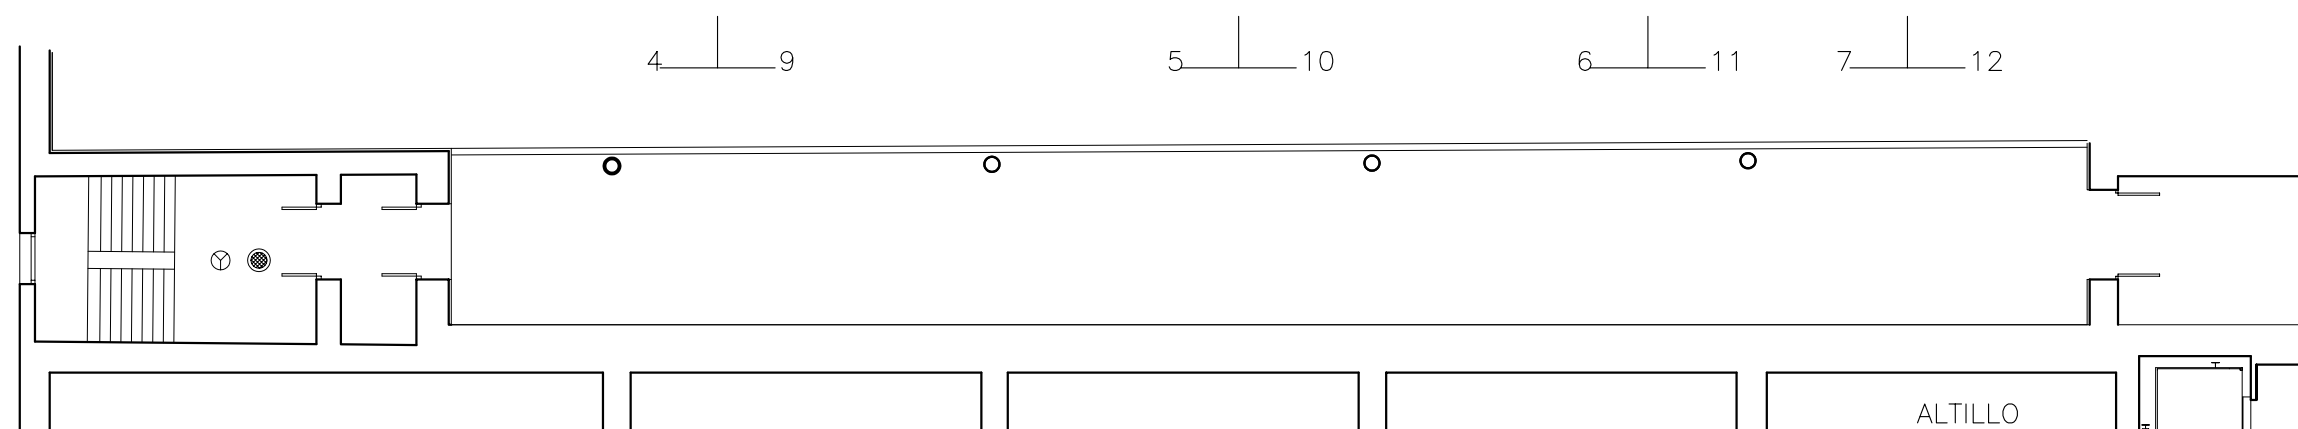

Alttillo : 199.37 m²

IVAM  Institut
Valencià
d'Art
Modern

SEMINARIS
PLANTA Y ALTILLO
E: 1/200